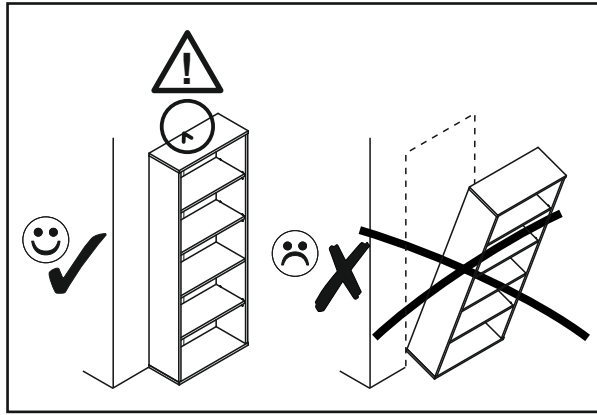

9 ▶

10 ▶

12 ▶

Инструкция по эксплуатации.

Качество и комплектность изделия рекомендуется проверять в магазине при покупке в распакованном виде. Сборка изделия должна производиться в порядке, изложенном в настоящей инструкции. В процессе эксплуатации изделий необходимо периодически затягивать ослабленные винтовые соединения. В случае необходимости перемещения изделия по квартире перед его перестановкой, необходимо полностью освободить его от груза (матраца). Во избежание поломки имеющихся опор передвигать производить приподнимая изделие над уровнем пола. Удаление пыли с изделий следует производить слегка влажной мягкой салфеткой. Во избежание коробления деталей и изменения цвета изделия следует избегать установки мебели на прямых солнечных лучах.