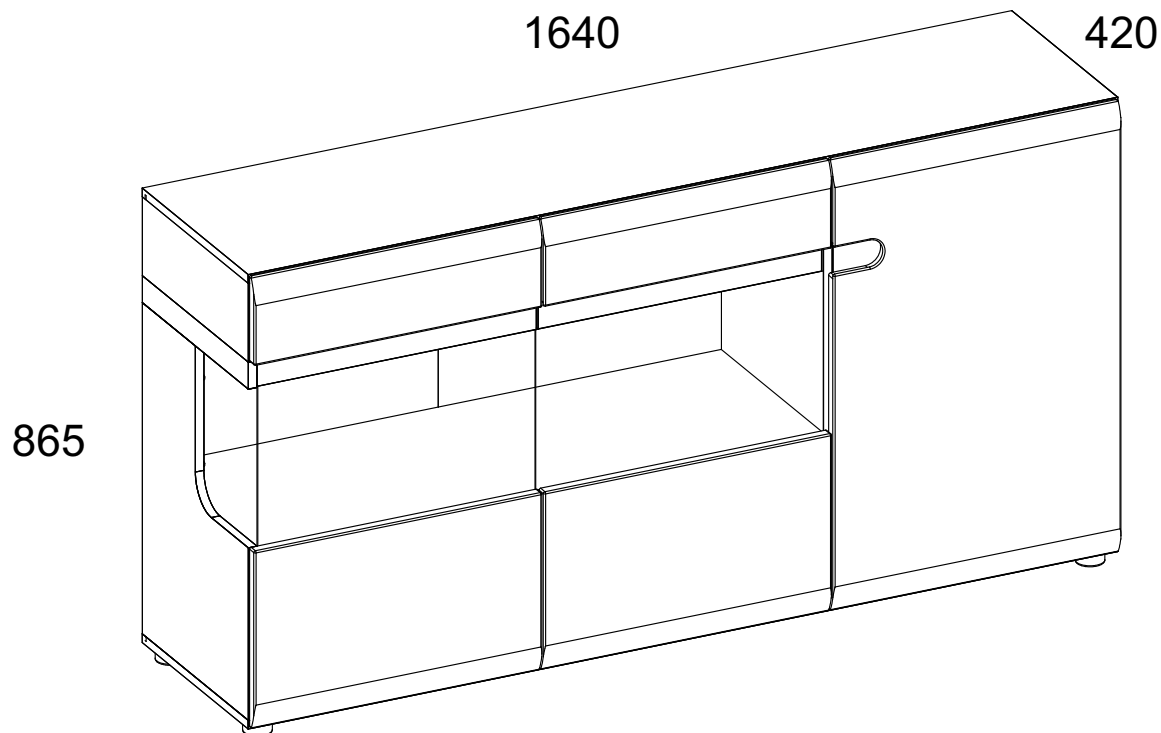

Инструкция по сборке

Набор модульной мебели

«**LINATE**»

Комод 3D/ТУР 42

АН-027.09.00.00

Дата изготовления

Штамп ОТК

ИООО « АНРЭКС »

1	808	400	16	x1	2/2
2	292	224	4	x1	1/2
3	299	396	16	x1	1/2
4	808	400	16	x1	1/2
5	808	400	16	x1	1/2
6	1640	403	16	x1	2/2
7	1068	370	16	x1	2/2

8	522	370	16	x2	2/2
9	1068	396	16	x1	2/2
10	1640	400	16	x1	2/2
11	543	160	19	x1	1/2
12	527	80	16	x1	1/2
13	527	418	4	x1	1/2
14	543	333	19	x1	1/2