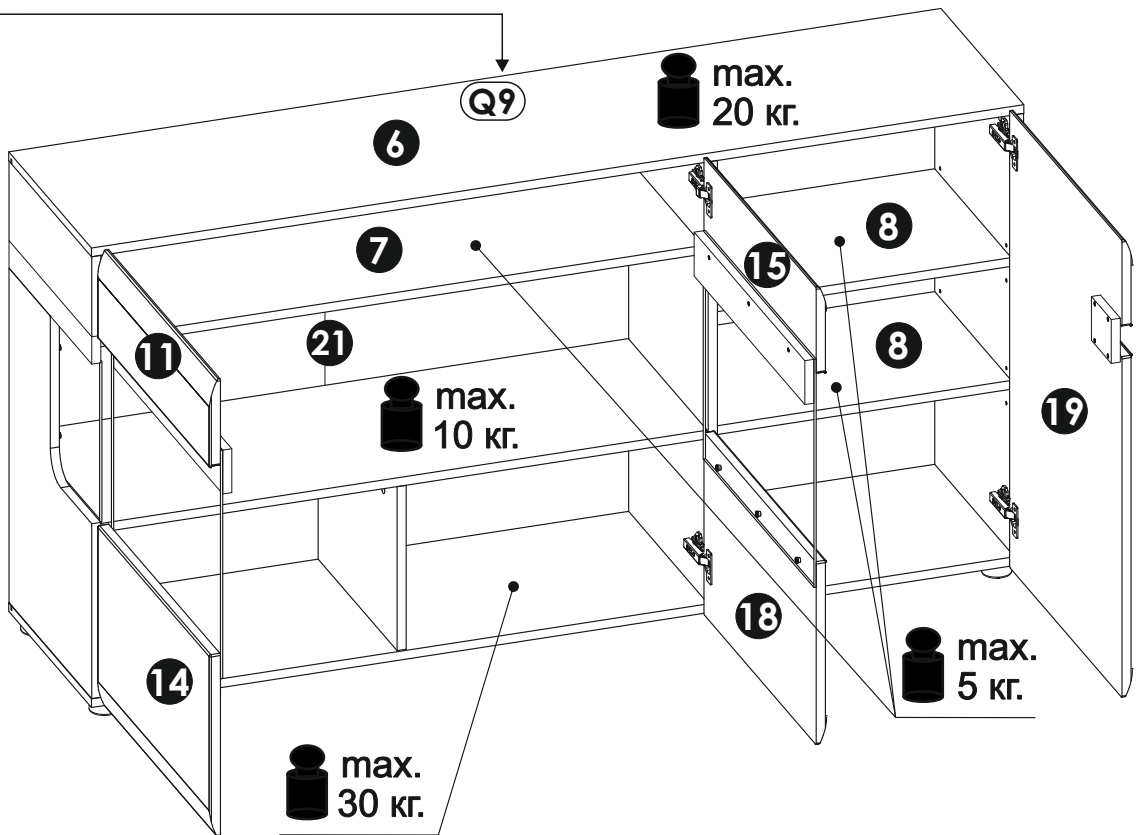

9 ▶

10 ▶

12 ▶

Инструкция по эксплуатации.

Качество и комплектность изделия рекомендуется проверять в магазине при покупке в распакованном виде. Сборка изделия должна производиться в порядке, изложенном в настоящей инструкции. В процессе эксплуатации изделий необходимо периодически затягивать ослабленные винтовые соединения. В случае необходимости перемещения изделия по квартире перед его перестановкой, необходимо полностью освободить его от груза (матраца). Во избежание поломки имеющихся опор передвигать производить приподнимая изделие над уровнем пола. Удаление пыли с изделий следует производить слегка влажной мягкой салфеткой. Во избежание коробления деталей и изменения цвета изделия следует избегать установки мебели на прямых солнечных лучах.