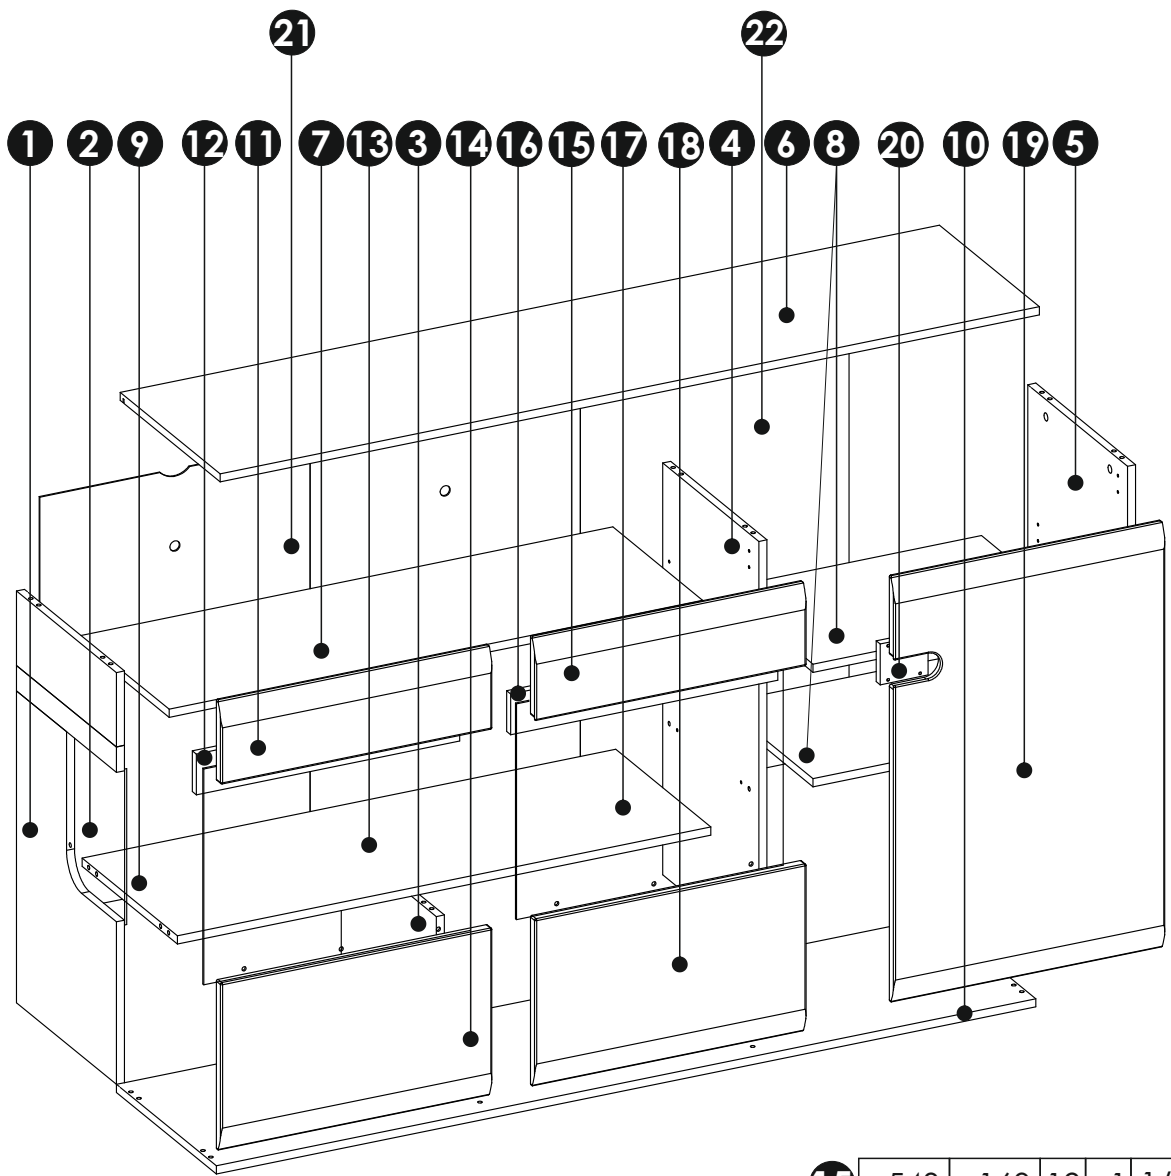

Инструкция по сборке

Набор модульной мебели

«**LINATE**»

Комод 3D/ТУР 42

АН-027.09.00.00

Дата изготовления

Штамп ОТК

ИООО « АНРЭКС »

1	808	400	16	x1	2/2
2	292	224	4	x1	1/2
3	299	396	16	x1	1/2
4	808	400	16	x1	1/2
5	808	400	16	x1	1/2
6	1640	403	16	x1	2/2
7	1068	370	16	x1	2/2

8	522	370	16	x2	2/2
9	1068	396	16	x1	2/2
10	1640	400	16	x1	2/2
11	543	160	19	x1	1/2
12	527	80	16	x1	1/2
13	527	418	4	x1	1/2
14	543	333	19	x1	1/2

15	543	160	19	x1	1/2
16	535	80	16	x1	1/2
17	535	418	4	x1	1/2
18	543	333	19	x1	1/2
19	543	836	19	x1	1/2
20	96	80	16	x1	1/2
21	832	1088	3	x1	1/2
22	832	544	3	x1	1/2

2 ▶

3 ▶

4 ▶

5 ▶

6 ▶

7 ▶

8 ▶