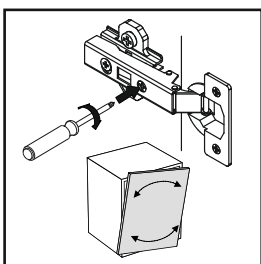

9 ▶

10 ▶

12 ▶

Инструкция по эксплуатации.

Качество и комплектность изделия рекомендуется проверять в магазине при покупке в распакованном виде. Сборка изделия должна производиться в порядке, изложенном в настоящей инструкции. В процессе эксплуатации изделий необходимо периодически затягивать ослабленные винтовые соединения. В случае необходимости перемещения изделия по квартире перед его перестановкой, необходимо полностью освободить его от груза (матраца). Во избежание поломки имеющихся опор передвигать производить приподнимая изделие над уровнем пола. Удаление пыли с изделий следует производить слегка влажной мягкой салфеткой. Во избежание коробления деталей и изменения цвета изделия следует избегать установки мебели на прямых солнечных лучах.